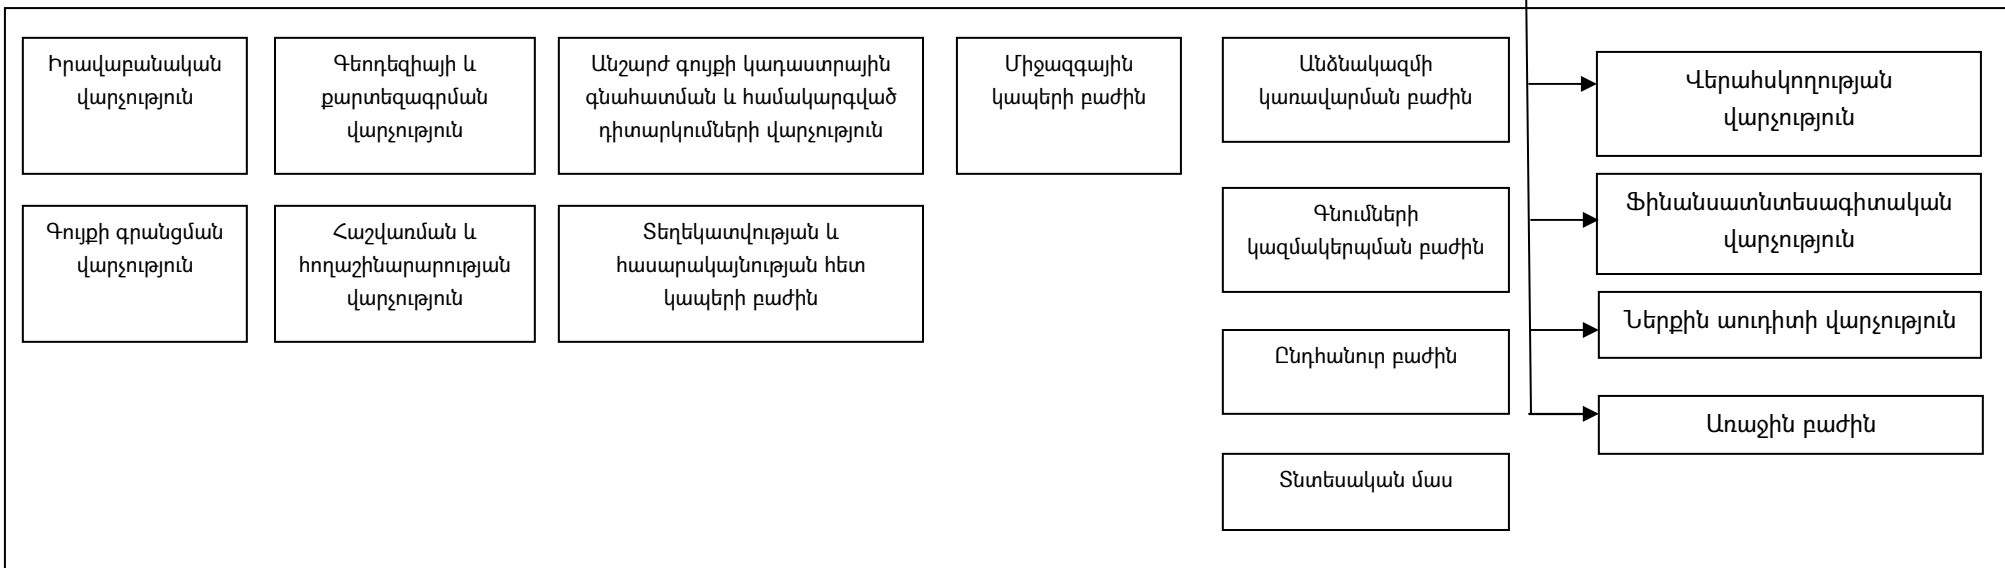

ԿԱԴԱՍՏՐԻ ՊԵՏԱԿԱՆ ԿՈՄԻՏԵԻ ԿԱՌՈՒՑՎԱԾՔ

Կոմիտեի աշխատակազմի կառուցվածքային ստորաբաժանումներ

Գեոդեզիայի և հողային պետական տեսչություն

Տարածքային ստորաբաժանումներ

«Տեղեկատվական տեխնոլոգիաների կենտրոն» ստորաբաժանում