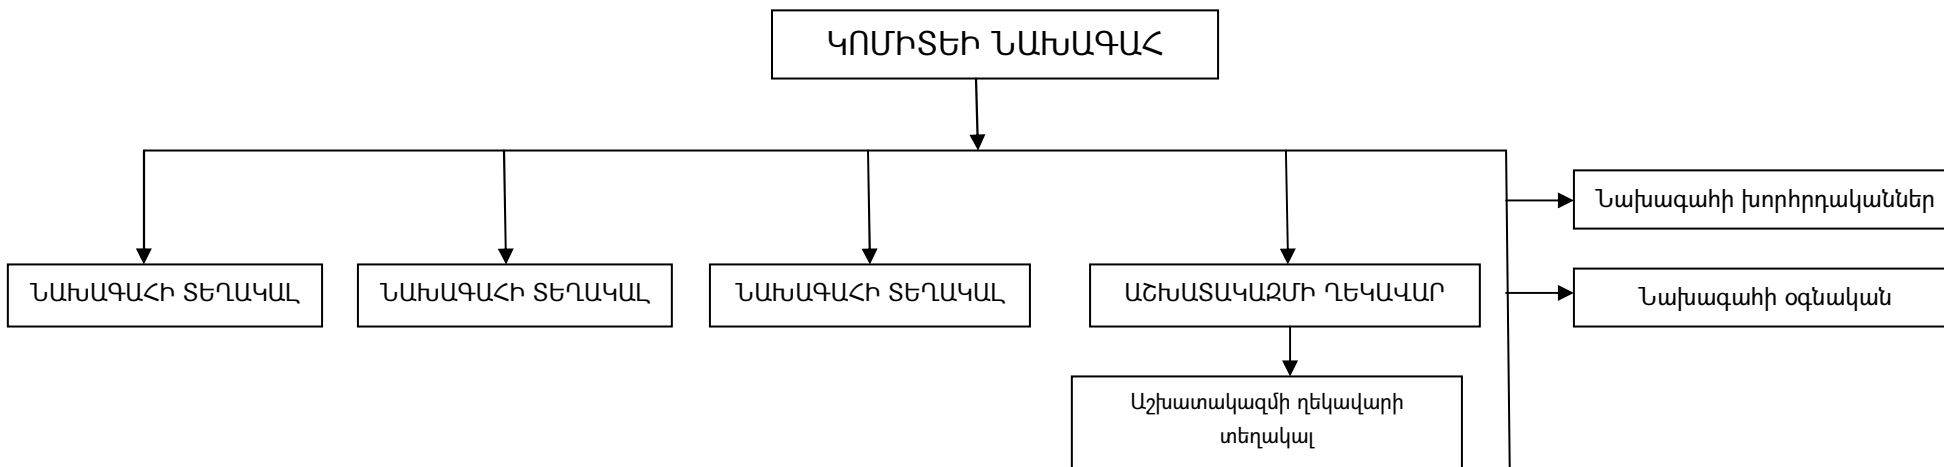

ԿԱԴԱՍՏՐԻ ՊԵՏԱԿԱՆ ԿՈՄԻՏԵԻ ԿԱՌՈՒՑՎԱԾՔ

Կոմիտեի աշխատակազմի կառուցվածքային ստորաբաժանումներ

Գեոդեզիայի և հողային պետական տեսչություն

Տարածքային ստորաբաժանումներ

«Տեղեկատվական տեխնոլոգիաների կենտրոն» ստորաբաժանում